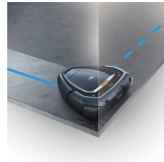

### Einfach machen lassen - Der RX9 macht im Alleingang für Sie sauber.

Saugroboter mit 3D-Vision™-Technologie. Während der RX9 von AEG für Sie saugt, brauchen Sie sich um nichts kümmern: Der RX9 macht im Alleingang für Sie sauber. Mit der RX9 App steuern Sie Ihren Saugroboter bequem von jedem Ort aus.

### Sehen was andere nicht sehen

Der RX9 kann mit der einzigartigen 3D-Vision™-Technologie - einer hochentwickelten Kamera in Verbindung mit zwei Lasersensoren - dreidimensional sehen. Die Umgebung wird laufend millimetergenau gescannt.