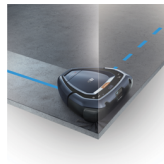

### Einfach machen lassen - Der RX9 macht im Alleingang für Sie sauber.

Saugroboter mit 3D-Vision™-Technologie. Während der RX9 von AEG für Sie saugt, brauchen Sie sich um nichts kümmern: Der RX9 macht im Alleingang für Sie sauber. Mit der RX9 App steuern Sie Ihren Saugroboter bequem von jedem Ort aus.

### Sehen was andere nicht sehen

Der RX9 kann mit der einzigartigen 3D-Vision™-Technologie - einer hochentwickelten Kamera in Verbindung mit zwei Lasersensoren - dreidimensional sehen. Die Umgebung wird laufend millimetergenau gescannt.